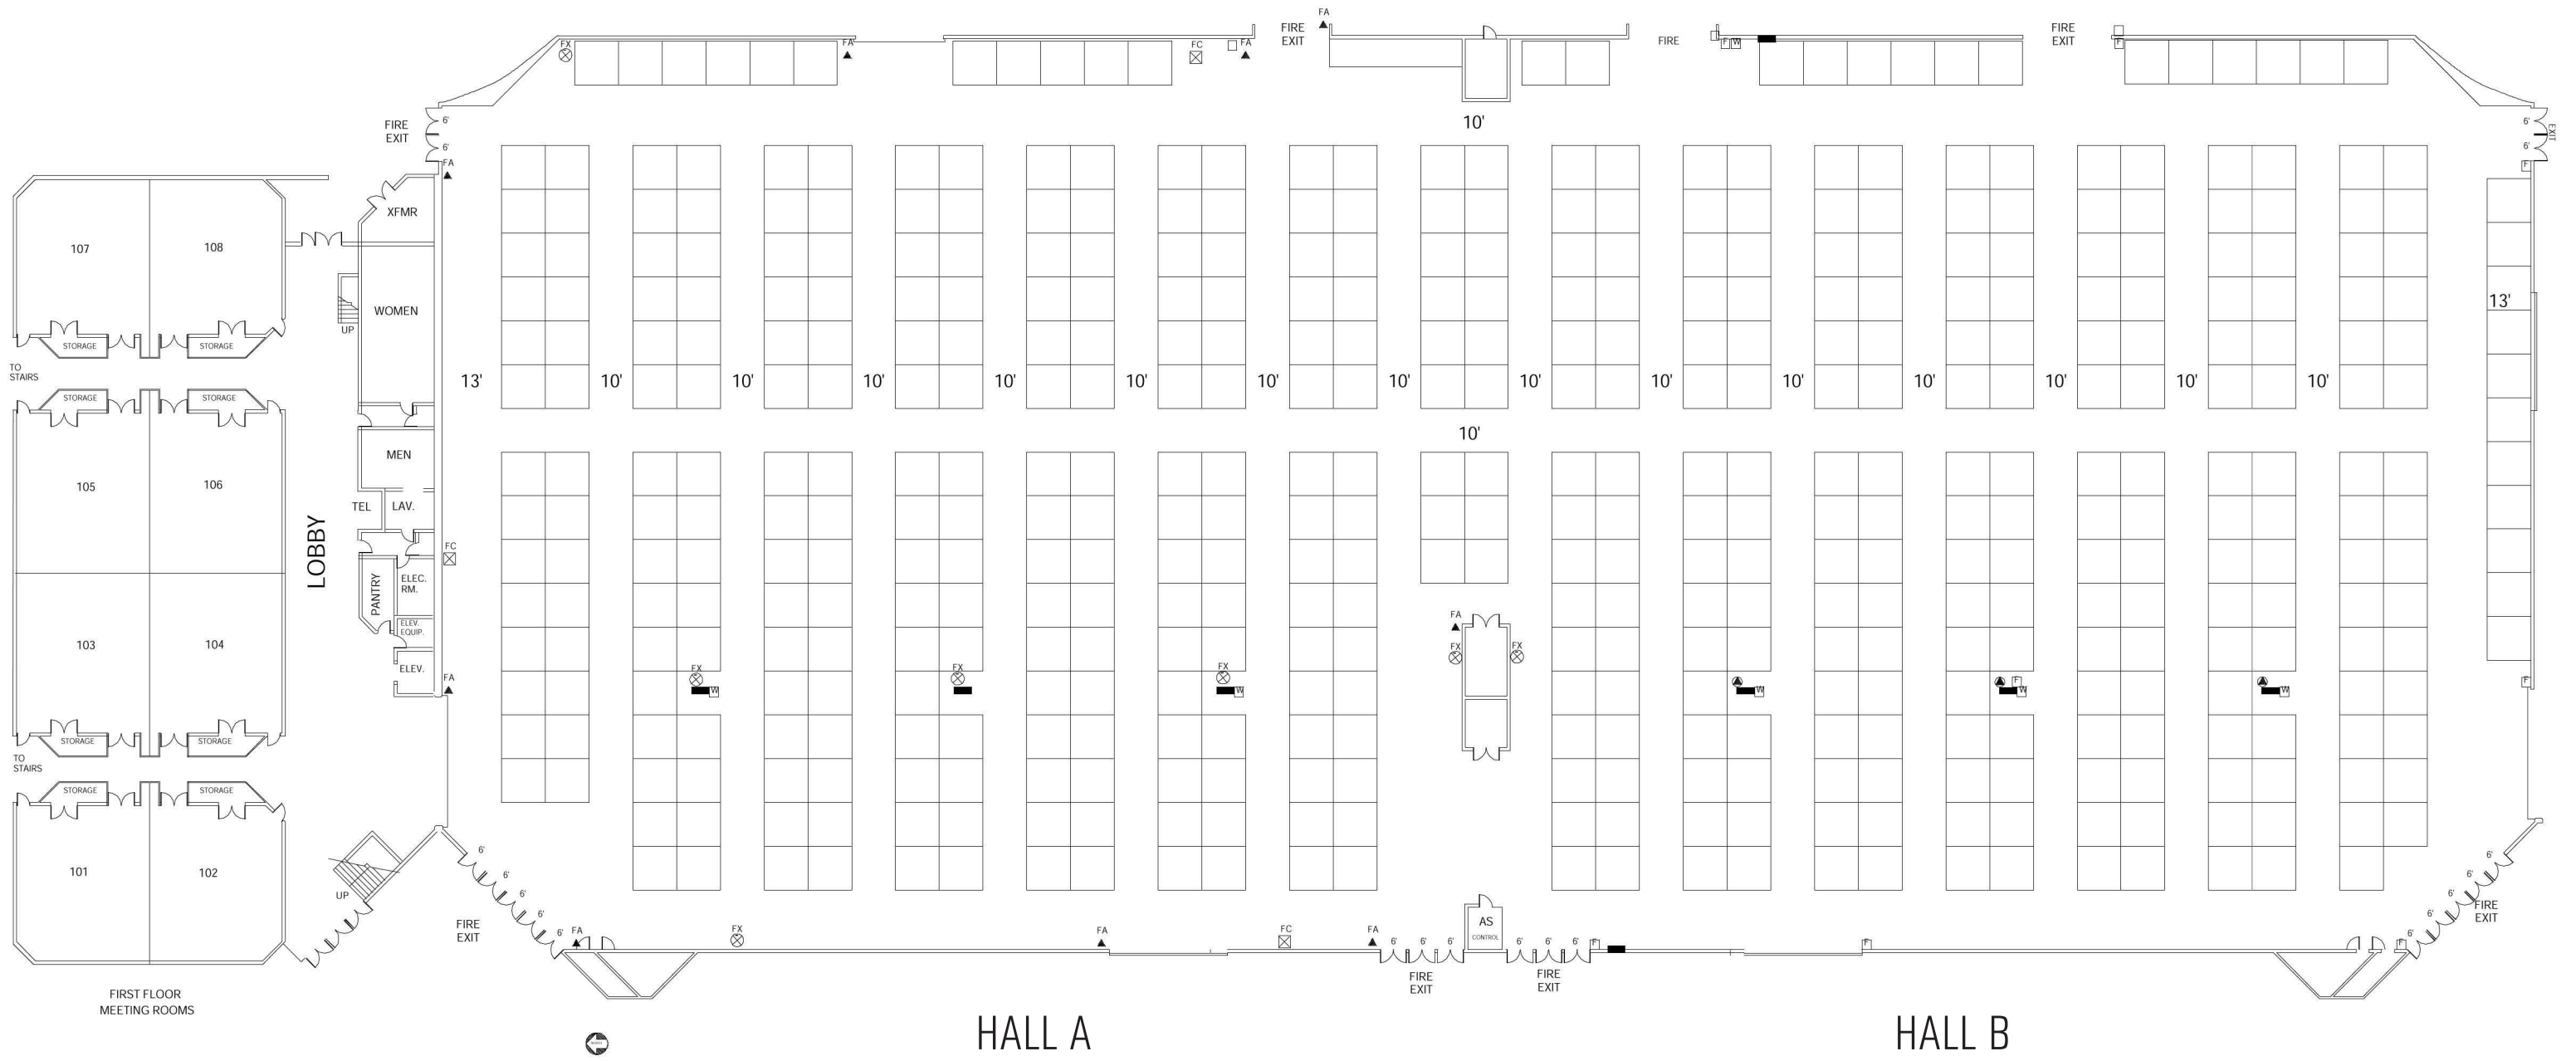

# CASHMAN CENTER - HALLS A-B

Cashman Center | 850 Las Vegas Boulevard North Las Vegas, NV 89101

621 - 8 X 10 BOOTHS  
 49,680 sq.ft.

6435 S. Valley View Blvd. Suite D  
 Las Vegas, Nevada 89118  
 888.745.9777 | 702.248.8007  
 www.xpertexpo.com

# CASHMAN CENTER - HALLS A-B

Cashman Center | 850 Las Vegas Boulevard North Las Vegas, NV 89101

491 - 10 X 10 BOOTHS  
 49,100 sq.ft.