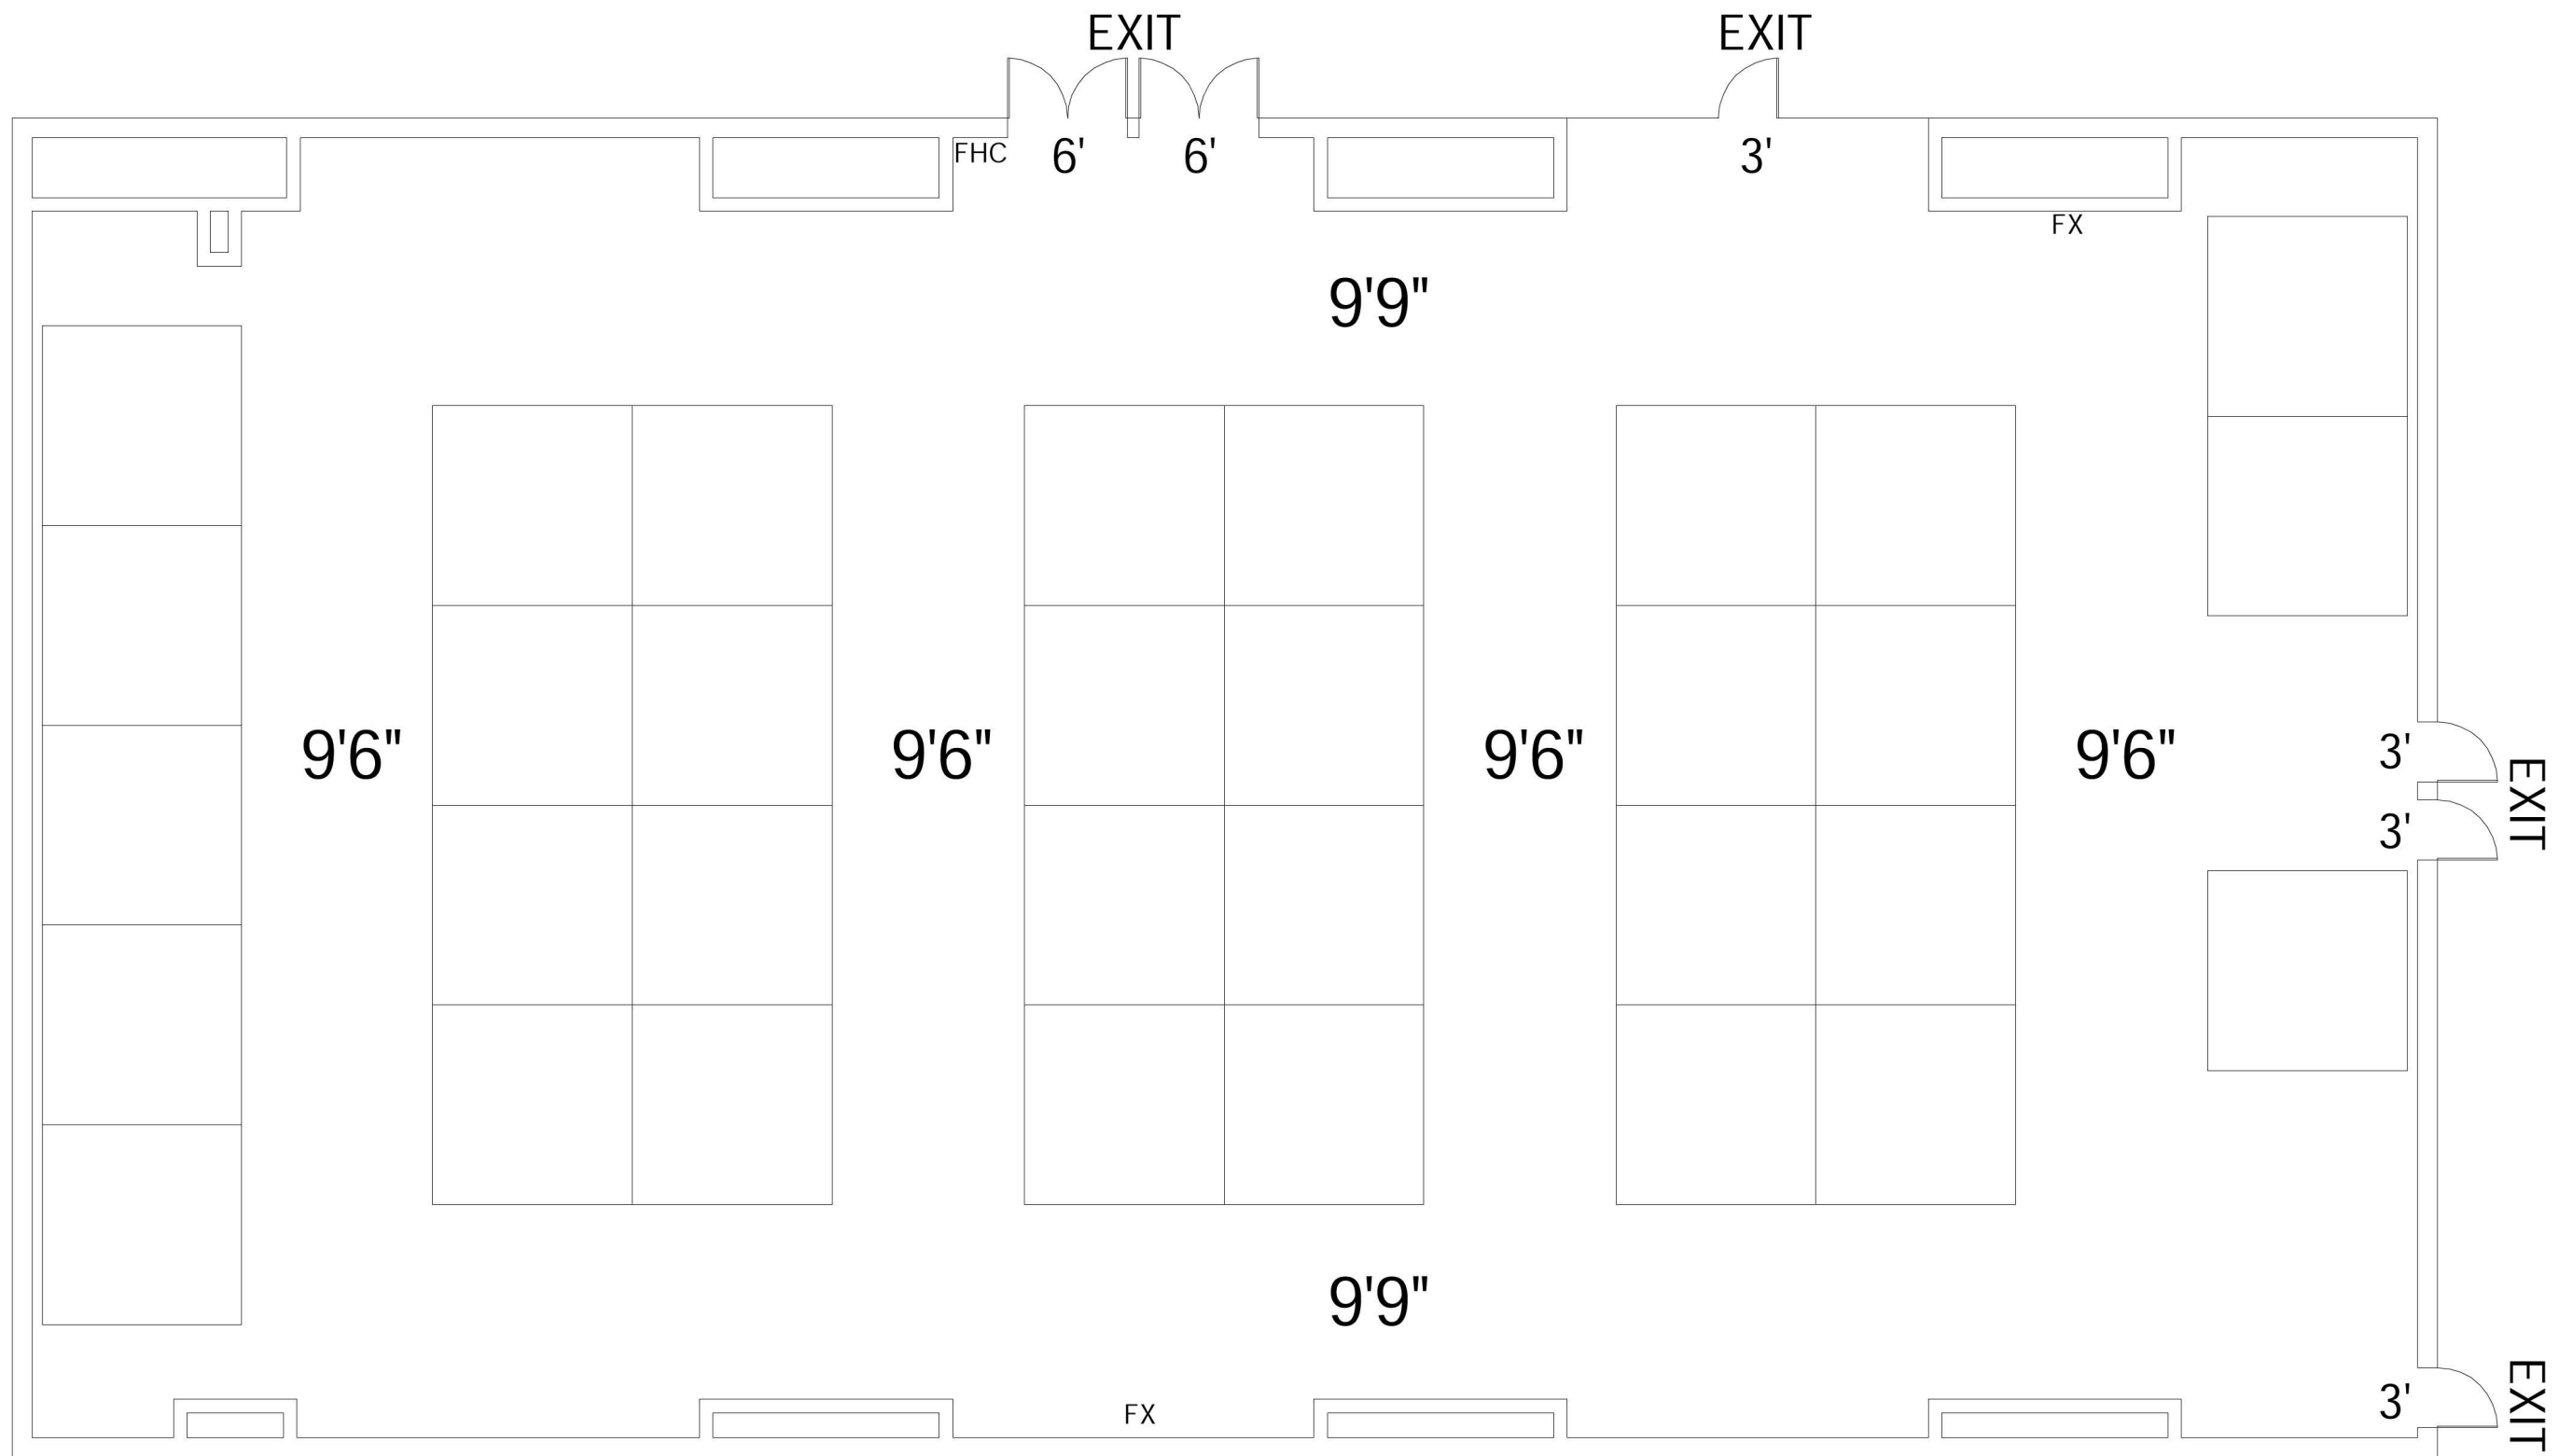

## SILVER STATE ROOM

Flamingo Las Vegas Casino & Hotel | 3555 Las Vegas Blvd S Las Vegas, Nevada 89109

40 - 8 X 10 BOOTHS  
 3,200 sq.ft.

6435 S. Valley View Blvd. Suite D  
 Las Vegas, Nevada 89118  
 888.745.9777 | 702.248.8007  
 www.xpertexpo.com

## SILVER STATE ROOM

Flamingo Las Vegas Casino & Hotel | 3555 Las Vegas Blvd S Las Vegas, Nevada 89109

32 - 10 X 10 BOOTHS  
 3,200 sq.ft.